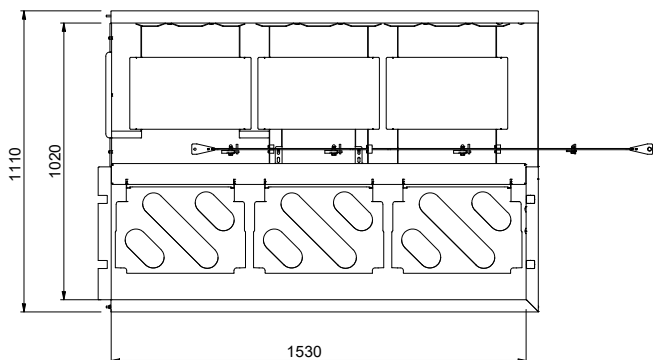

2025.05.07

Lato

Factory mounted waste rack

Fronte

D = Scarico acqua

Alto

**Informazioni chiave**
**Dimensioni esterne,**  
**larghezza:**
**865464 (HSDDPTS3RL)** 1576 mm

**Dimensioni esterne,**  
**profondità:**

1110 mm

**Dimensioni esterne, altezza:**

910 mm

**Peso netto:**

42 kg

**Regolazione altezza:**

50/50 mm

**Movimento cestello**