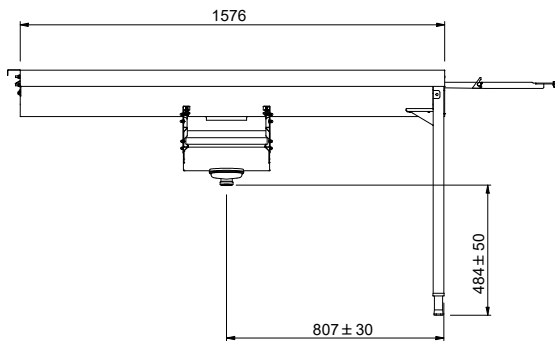

**Movimentazione Stoviglie**  
**Tavolo automatico passante, azionato da lavastoviglie, per 3 cesti,**  
**carico da sx a dx, 1620 mm**  
L'azienda si riserva il diritto di apportare modifiche ai prodotti senza preavviso

2025.05.07

Lato

Factory mounted waste rack

Fronte

D = Scarico acqua

Alto

**Informazioni chiave**
**Dimensioni esterne,**  
**larghezza:**
**865464 (HSDDPTS3RL)** 1576 mm

**Dimensioni esterne,**  
**profondità:**

1110 mm

**Dimensioni esterne, altezza:**

910 mm

**Peso netto:**

42 kg

**Regolazione altezza:**

50/50 mm

**Movimento cestello**