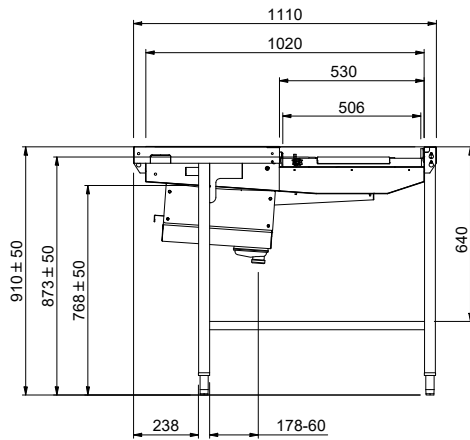

### Articolo N°

Costruzione in acciaio inox AISI 304. Vasca con fondo inclinato, scarico con doppia piletta. Guide dei cesti inclinate verso il lato di smistamento. Azionato dalla lavastoviglie. Barre di alimentazione e supporti per cesti. Gambe tubolari a sezione quadrata 40x40 mm su piedini regolabili. Progettato per cesti di dimensione 500x500 mm. Collegamento alla lavastoviglie sul lato sinistro. Direzione carico cesti: da sinistra a destra.

## Costruzione

- Tutte le superfici lisce con finitura lucida.
- Robuste flange saldate per un fissaggio sicuro delle unità.
- Il fondo inclinato consente uno scarico regolare e rapido.
- I cesti sono facilmente rimovibili.
- Le guide dei cestelli sono inclinate verso la vasca.
- Il doppio filtro installato su entrambi i lati consente l'accesso da entrambe le direzioni.
- Costruito su gambe in tubolare da 40x40 in acciaio inox AISI 304 con piedini quadrati.
- Cestelli in acciaio inox doppi per facilitare le operazioni.

2025.05.07

Lato

Factory mounted waste rack

Fronte

D = Scarico acqua

Alto

**Informazioni chiave**
**Dimensioni esterne,**  
**larghezza:**
**865464 (HSDDPTS3RL)** 1576 mm

**Dimensioni esterne,**  
**profondità:**

1110 mm

**Dimensioni esterne, altezza:**

910 mm

**Peso netto:**

42 kg

**Regolazione altezza:**

50/50 mm

**Movimento cestello**